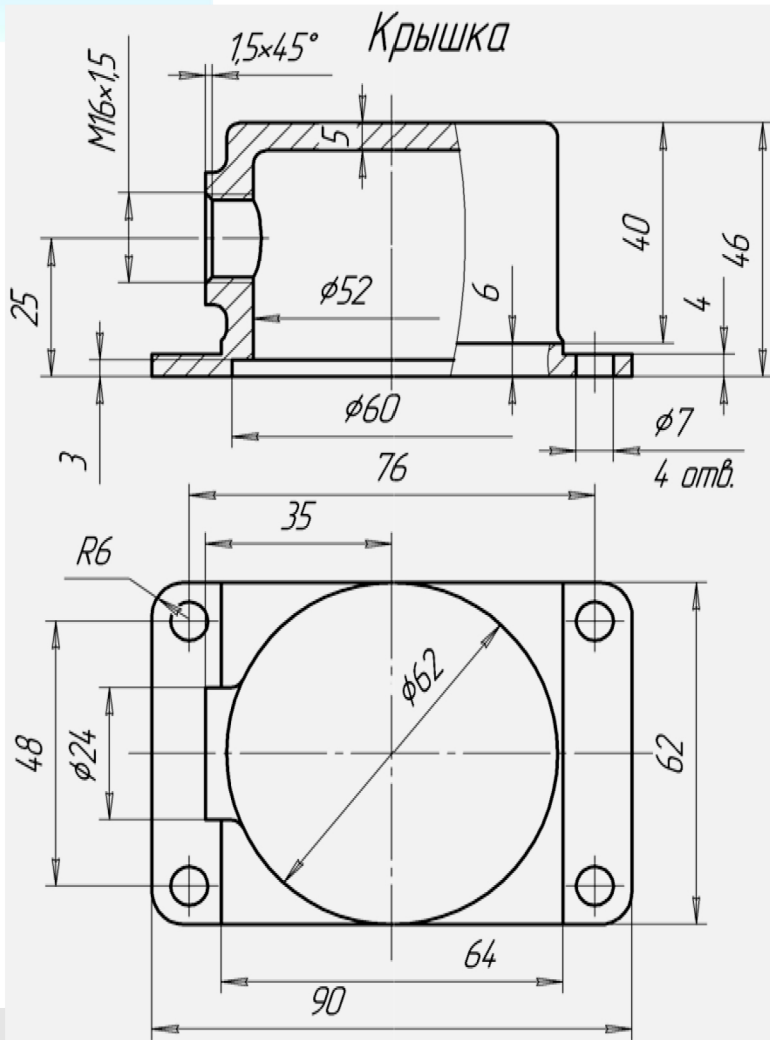

Вариант 13

Крышка с проходником

Неуказанные литейные радиусы 2...3мм