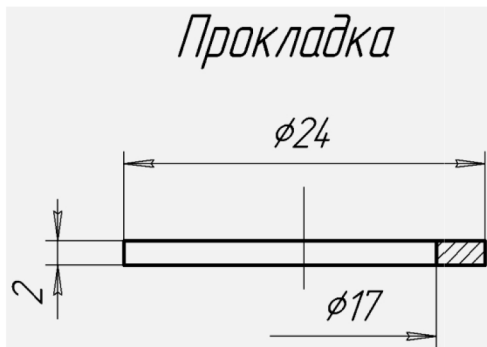

Вариант 13

Крышка с проходником

Неуказанные литейные радиусы 2...3мм